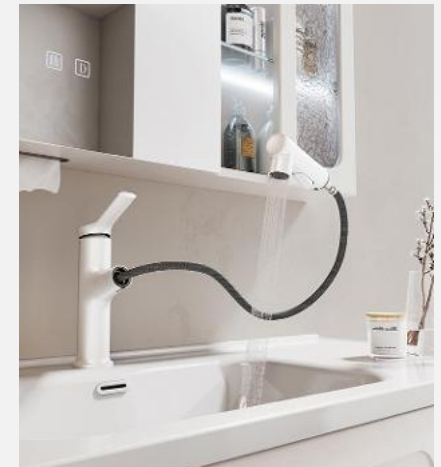

### 2616-100

主柜/Main cabinet:

1000\*500\*480MM

智能镜柜/Smart mirror cabinet:

950\*750MM

智能方镜/Smart square mirror:

900\*600MM